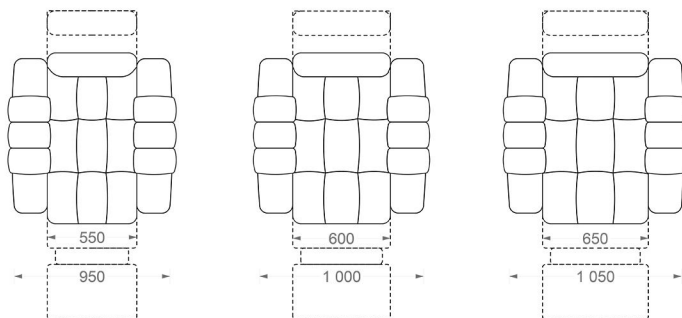

Габариты кресел серии *Marsel*

STUDIO
CINEMA

Варианты размеров кресел по ширине места для сидения

Прямое расположение кресел

Прямые и конусные межкресельные консоли

Полукруглое расположение кресел

Межкресельные консоли

С баром

С баром и холодильником

Рекомендуемое расстояние
между рядами кресел 100 см