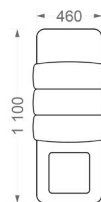

Габариты кресел серии *Marsel*

STUDIO
CINEMA

Варианты размеров кресел по ширине места для сидения

Прямое расположение кресел

Прямые и конусные межкресельные консоли

Полукруглое расположение кресел

Межкресельные консоли

С баром

С баром и холодильником

Рекомендуемое расстояние
между рядами кресел 100 см