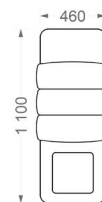

Габариты кресел серии *Marsel*

STUDIO
CINEMA

Варианты размеров кресел по ширине места для сидения

Прямое расположение кресел

Прямые и конусные межкресельные консоли

Полукруглое расположение кресел

Межкресельные консоли

С баром

С баром и холодильником

Рекомендуемое расстояние
между рядами кресел 100 см