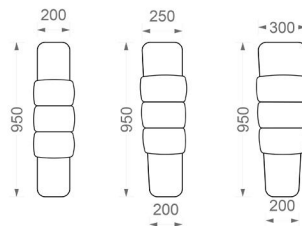

Габариты кресел серии *Marsel*

STUDIO
CINEMA

Варианты размеров кресел по ширине места для сидения

Прямое расположение кресел

Прямые и конусные межкресельные консоли

Полукруглое расположение кресел

Межкресельные консоли

С баром

С баром и холодильником

Рекомендуемое расстояние
между рядами кресел 100 см