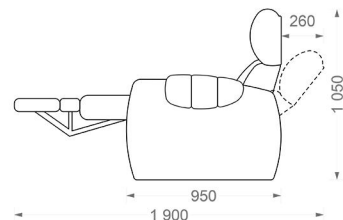

Габариты кресел серии *Marsel*

STUDIO
CINEMA

Варианты размеров кресел по ширине места для сидения

Прямое расположение кресел

Прямые и конусные межкресельные консоли

Полукруглое расположение кресел

Межкресельные консоли

С баром

С баром и холодильником

Рекомендуемое расстояние
между рядами кресел 100 см