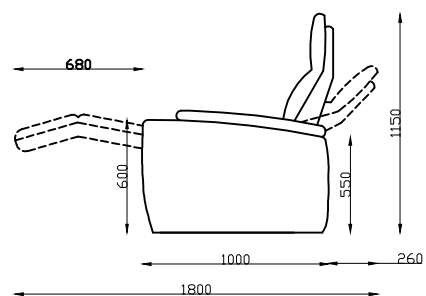

Габариты кресел серии Marsel-вариант

Варианты размеров кресел по ширине места для сидения

Прямое расположение кресел

Прямые и конусные
межкресельные консоли

Полукруглое расположение кресел

Межкресельные консоли

С баром

С баром
и холодильником

Рекомендуемое расстояние
между рядами кресел 100 см