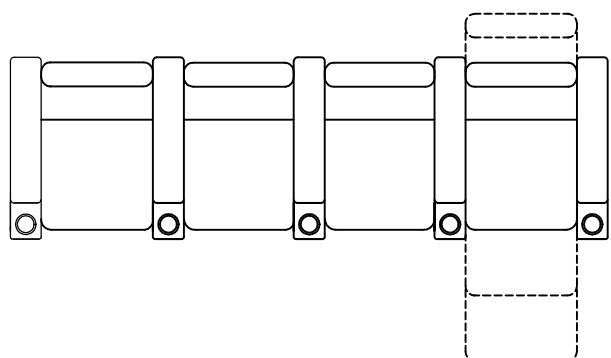

Габариты кресел серии Marsel-вариант

Варианты размеров кресел по ширине места для сидения

Прямое расположение кресел

Прямые и конусные
межкресельные консоли

Полукруглое расположение кресел

Межкресельные консоли

С баром

С баром
и холодильником

Рекомендуемое расстояние
между рядами кресел 100 см