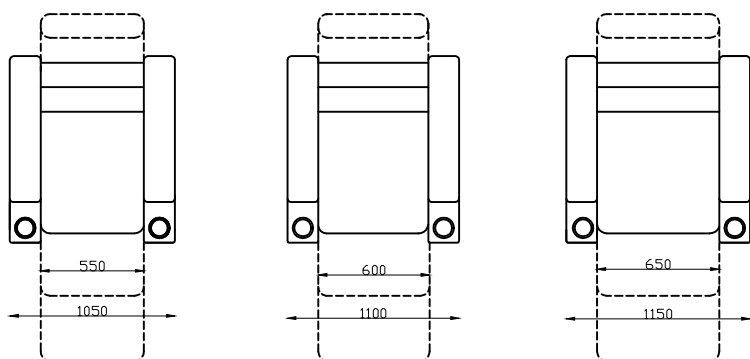

Габариты кресел серии Marsel-вариант

Варианты размеров кресел по ширине места для сидения

Прямое расположение кресел

Прямые и конусные
межкресельные консоли

Полукруглое расположение кресел

Межкресельные консоли

С баром

С баром
и холодильником

Рекомендуемое расстояние
между рядами кресел 100 см