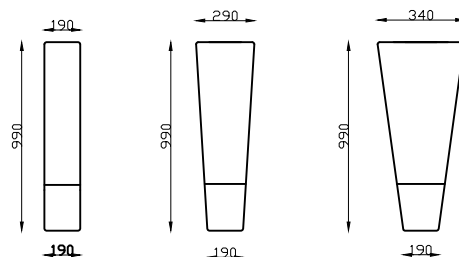

Габариты кресел серии Marsel-вариант

Варианты размеров кресел по ширине места для сидения

Прямое расположение кресел

Прямые и конусные
межкресельные консоли

Полукруглое расположение кресел

Межкресельные консоли

С баром

С баром
и холодильником

Рекомендуемое расстояние
между рядами кресел 100 см