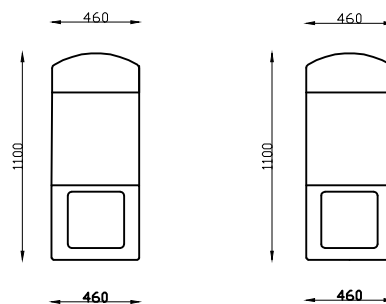

Габариты кресел серии Marsel-вариант

Варианты размеров кресел по ширине места для сидения

Прямое расположение кресел

Прямые и конусные
межкресельные консоли

Полукруглое расположение кресел

Межкресельные консоли

С баром

С баром
и холодильником

Рекомендуемое расстояние
между рядами кресел 100 см