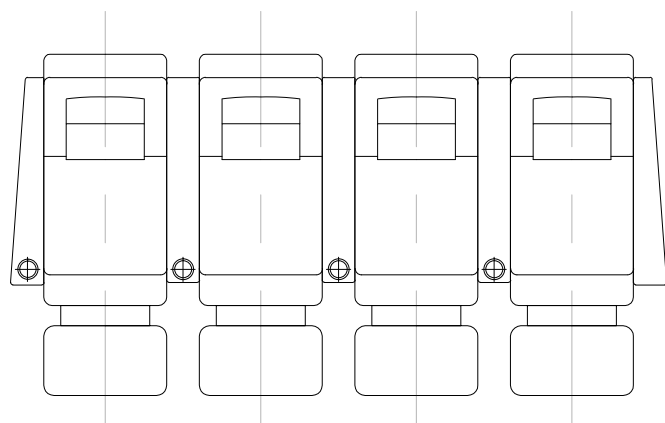

# Габариты кресел серии Maindorf

## Варианты размеров кресел по ширине места для сидения

Прямое расположение кресел

Прямые и конусные межкресельные консоли

Полукруглое расположение кресел

Межкресельные консоли

С баром

С баром и холодильником

Рекомендуемое расстояние между рядами кресел 100 см