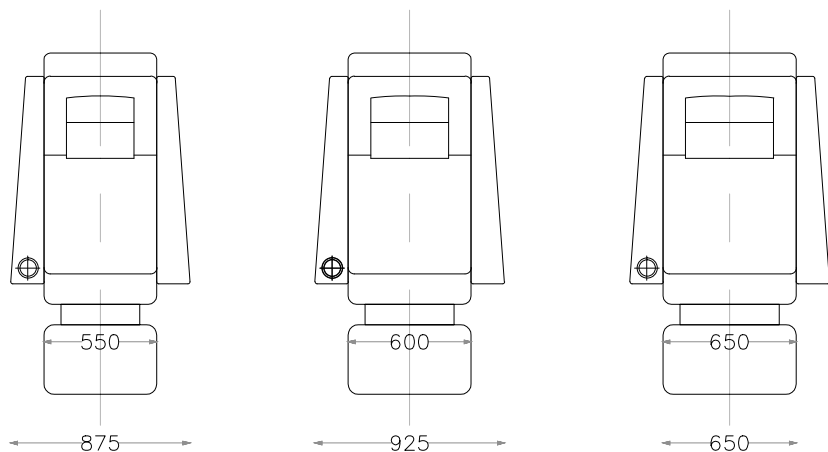

# Габариты кресел серии Maindorf

## Варианты размеров кресел по ширине места для сидения

Прямое расположение кресел

Прямые и конусные межкресельные консоли

Полукруглое расположение кресел

Межкресельные консоли

С баром

С баром и холодильником

Рекомендуемое расстояние между рядами кресел 100 см