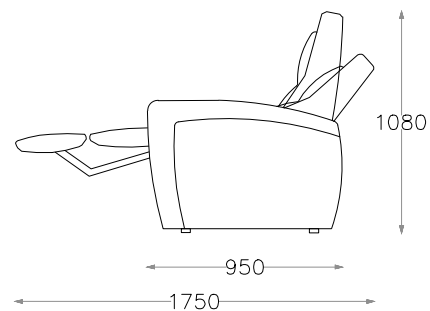

# Габариты кресел серии Maindorf

## Варианты размеров кресел по ширине места для сидения

Прямое расположение кресел

Прямые и конусные межкресельные консоли

Полукруглое расположение кресел

Межкресельные консоли

С баром

С баром и холодильником

Рекомендуемое расстояние между рядами кресел 100 см