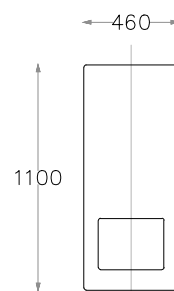

# Габариты кресел серии Maindorf

## Варианты размеров кресел по ширине места для сидения

Прямое расположение кресел

Прямые и конусные межкресельные консоли

Полукруглое расположение кресел

Межкресельные консоли

С баром

С баром и холодильником

Рекомендуемое расстояние между рядами кресел 100 см