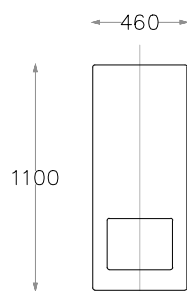

# Габариты кресел серии Maindorf

## Варианты размеров кресел по ширине места для сидения

Прямое расположение кресел

Прямые и конусные межкресельные консоли

Полукруглое расположение кресел

Межкресельные консоли

С баром

С баром и холодильником

Рекомендуемое расстояние между рядами кресел 100 см