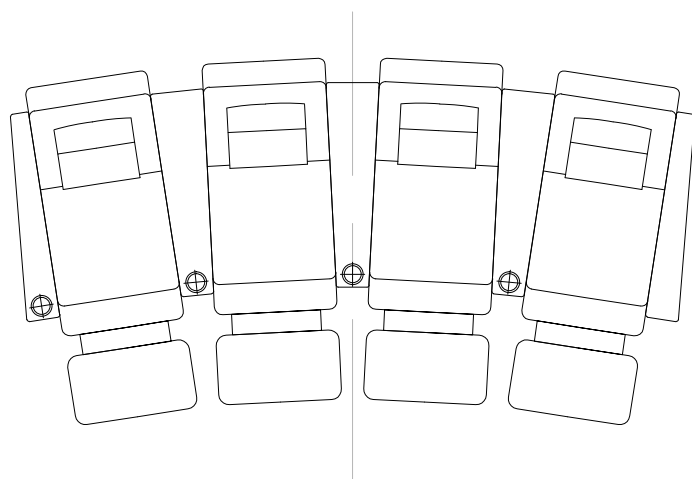

# Габариты кресел серии Maindorf

## Варианты размеров кресел по ширине места для сидения

Прямое расположение кресел

Прямые и конусные межкресельные консоли

Полукруглое расположение кресел

Межкресельные консоли

С баром

С баром и холодильником

Рекомендуемое расстояние между рядами кресел 100 см