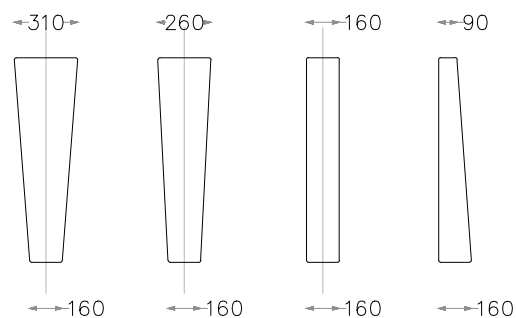

# Габариты кресел серии Maindorf

## Варианты размеров кресел по ширине места для сидения

Прямое расположение кресел

Прямые и конусные межкресельные консоли

Полукруглое расположение кресел

Межкресельные консоли

С баром

С баром и холодильником

Рекомендуемое расстояние между рядами кресел 100 см